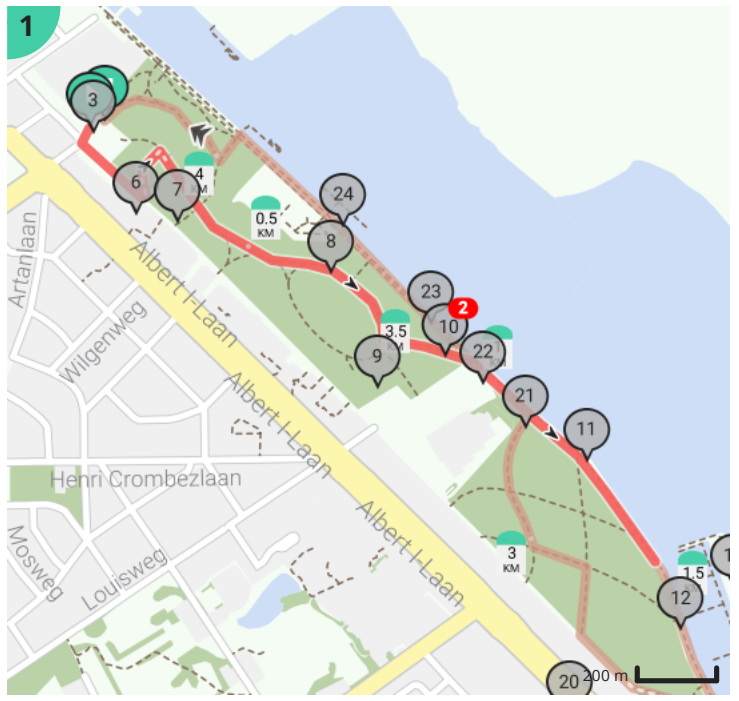

Parken en Havengeul Nieuwpoort

Door Heyde Etienne

- Lengte: 4.3 km
- Stijging: 14 m
- Moeilijkheidsgraad: 2/10
- 8620 Nieuwpoort, België
- Promenade, 8620 Nieuwpoort, België

Bekijk op mobiel

Legende

- Route
- Bezienswaardigheid
- Steilheid van beklimming
- Steilheid van afdaling

Totaal	Type	Kaart- nummer	Informatie	Uurrooster 5 km/h	Volgende
0.0 km		1	Loodswezegebouw te Nieuwpoort		
0.0 km		1	Staketsel te Nieuwpoort		
0.0 km		1	Ysara		
0.0 km		1		0 min	29 m
0.03 km		1		0 min	140 m
0.03 km		1	White Residence		
0.03 km		1	De Barkentijn		
0.17 km		1	Floreal Nieuwpoort		
0.17 km		1		2 min	10 m
0.18 km		1		2 min	26 m
0.21 km		1		2 min	17 m
0.22 km		1		2 min	43 m
0.27 km		1		3 min	161 m
0.36 km		1	Minigolf Floreal		
0.43 km		1		5 min	118 m
0.55 km		1		6 min	107 m
0.65 km		1	Sea Forms		
0.66 km		1		7 min	89 m
0.75 km		1		8 min	41 m
0.79 km		1		9 min	30 m
0.82 km		1		9 min	158 m
0.82 km		1	Hondenloopweide		
0.93 km		1	Maurits van Nassau		
0.98 km		1		11 min	500 m
1.24 km		1	Kuisbank		
1.48 km		2		17 min	588 m
1.57 km		2	Endlich		
1.58 km		2	Le vent souffle où il veut		
1.84 km		2	Yachtclub KYCN		
2.06 km		2		24 min	5 m