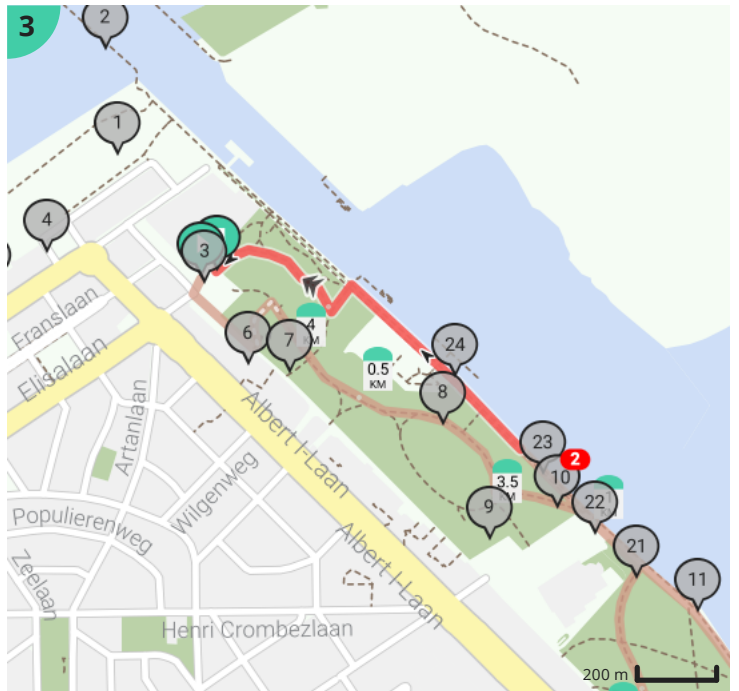

Parken en Havengeul Nieuwpoort

Door Heyde Etienne

- Lengte: 4.3 km
- Stijging: 14 m
- Moeilijkheidsgraad: 2/10
- 8620 Nieuwpoort, België
- Promenade, 8620 Nieuwpoort, België

Bekijk op mobiel

Legende

- Route
- Bezienswaardigheid
- Steilheid van beklimming
- Steilheid van afdaling

Totaal	Type	Kaart- nummer	Informatie	Uurrooster 5 km/h	Volgende
0.0 km		1	Loodswezegebouw te Nieuwpoort		
0.0 km		1	Staketsel te Nieuwpoort		
0.0 km		1	Ysara		
0.0 km		1		0 min	29 m
0.03 km		1		0 min	140 m
0.03 km		1	White Residence		
0.03 km		1	De Barkentijn		
0.17 km		1	Floreal Nieuwpoort		
0.17 km		1		2 min	10 m
0.18 km		1		2 min	26 m
0.21 km		1		2 min	17 m
0.22 km		1		2 min	43 m
0.27 km		1		3 min	161 m
0.36 km		1	Minigolf Floreal		
0.43 km		1		5 min	118 m
0.55 km		1		6 min	107 m
0.65 km		1	Sea Forms		
0.66 km		1		7 min	89 m
0.75 km		1		8 min	41 m
0.79 km		1		9 min	30 m
0.82 km		1		9 min	158 m
0.82 km		1	Hondenloopweide		
0.93 km		1	Maurits van Nassau		
0.98 km		1		11 min	500 m
1.24 km		1	Kuisbank		
1.48 km		2		17 min	588 m
1.57 km		2	Endlich		
1.58 km		2	Le vent souffle où il veut		
1.84 km		2	Yachtclub KYCN		
2.06 km		2		24 min	5 m