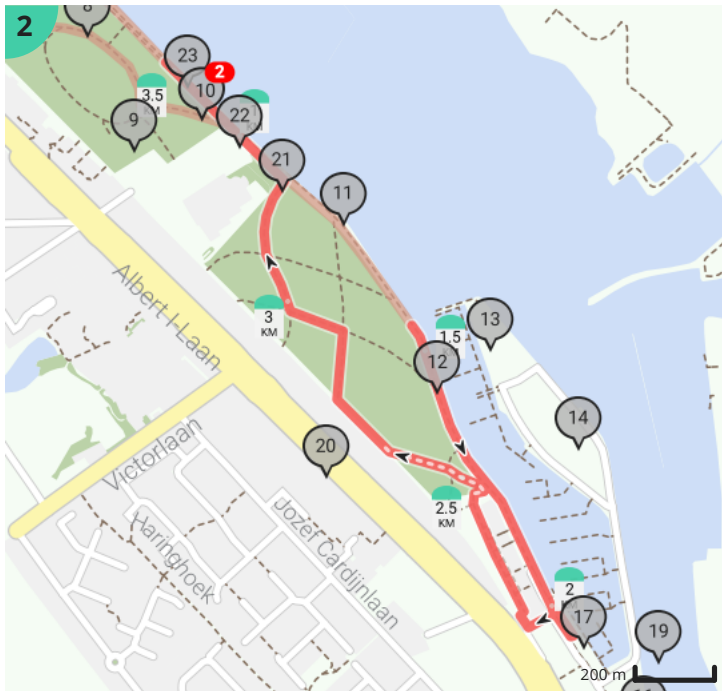

Parken en Havengeul Nieuwpoort

Door Heyde Etienne

- Lengte: 4.3 km
- Stijging: 14 m
- Moeilijkheidsgraad: 2/10
- 8620 Nieuwpoort, België
- Promenade, 8620 Nieuwpoort, België

Bekijk op mobiel

Legende

- Route
- Bezienswaardigheid
- Steilheid van beklimming
- Steilheid van afdaling

Totaal	Type	Kaart- nummer	Informatie	Uurrooster 5 km/h	Volgende
0.0 km		1	Loodswezegebouw te Nieuwpoort		
0.0 km		1	Staketsel te Nieuwpoort		
0.0 km		1	Ysara		
0.0 km		1		0 min	29 m
0.03 km		1		0 min	140 m
0.03 km		1	White Residence		
0.03 km		1	De Barkentijn		
0.17 km		1	Floreal Nieuwpoort		
0.17 km		1		2 min	10 m
0.18 km		1		2 min	26 m
0.21 km		1		2 min	17 m
0.22 km		1		2 min	43 m
0.27 km		1		3 min	161 m
0.36 km		1	Minigolf Floreal		
0.43 km		1		5 min	118 m
0.55 km		1		6 min	107 m
0.65 km		1	Sea Forms		
0.66 km		1		7 min	89 m
0.75 km		1		8 min	41 m
0.79 km		1		9 min	30 m
0.82 km		1		9 min	158 m
0.82 km		1	Hondenloopweide		
0.93 km		1	Maurits van Nassau		
0.98 km		1		11 min	500 m
1.24 km		1	Kuisbank		
1.48 km		2		17 min	588 m
1.57 km		2	Endlich		
1.58 km		2	Le vent souffle où il veut		
1.84 km		2	Yachtclub KYCN		
2.06 km		2		24 min	5 m